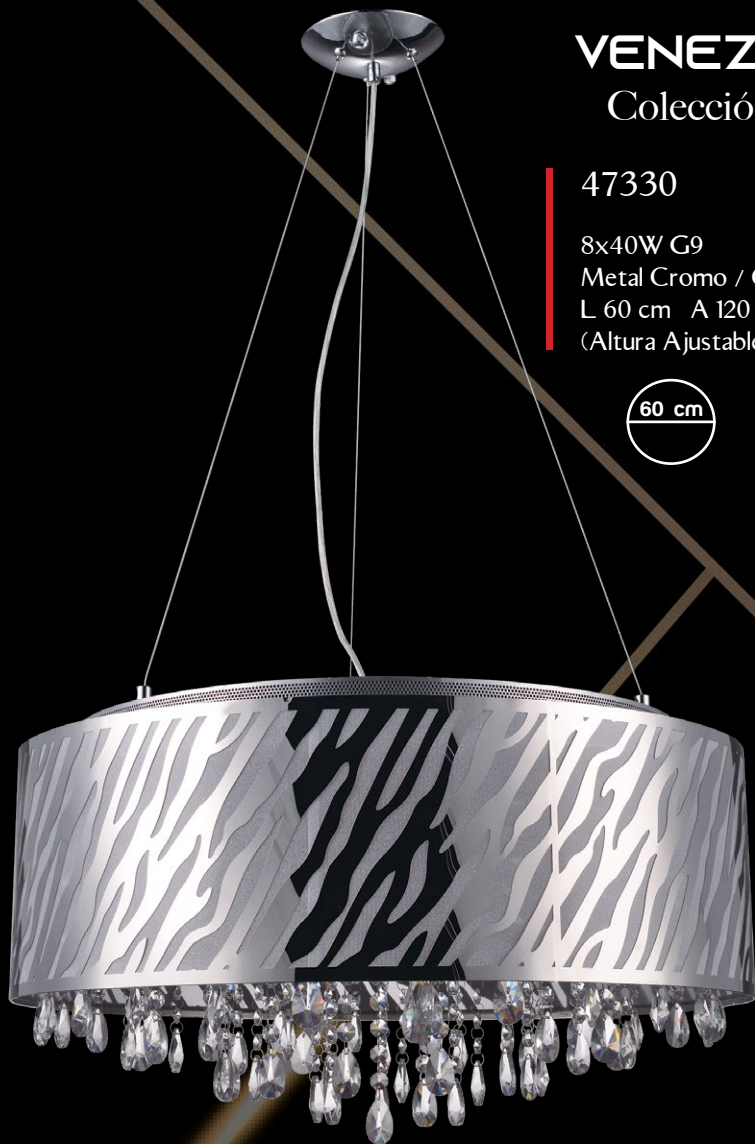

L42060

42W LED

3000K

Cromo / Cristal

D 60 cm A 120 cm

(Altura Ajustable)

5 cm

Cristal

Think
LED

60 cm

VENEZIA

Colección

47330

8x40W G9
Metal Cromo / Cristal
L 60 cm A 120 cm
(Altura Ajustable)

60 cm

HADID

Colección

440045

60W E26/E27
Cristal Opalino / Cromo
D 45 cm A 120 cm
(Altura Ajustable)

45 cm

NOVA
Colección

L40091 N

30W LED
3000K
Metal / Terminado Negro
D 50 cm A 120 cm
(Altura Ajustable)

L40091 C

30W LED
3000K
Metal / Terminado Cromo
D 50 cm A 120 cm
(Altura Ajustable)

FLAKE Colección

L46050 CL

24W LED
3000K
Acrílico Traslúcido/
Cromo
D 50 cm A 120 cm
(Altura Ajustable)

Think
LED

50 cm

L46050 FR

24W LED
3000K
Acrílico Mate / Cromo
D 50 cm A 120 cm
(Altura Ajustable)