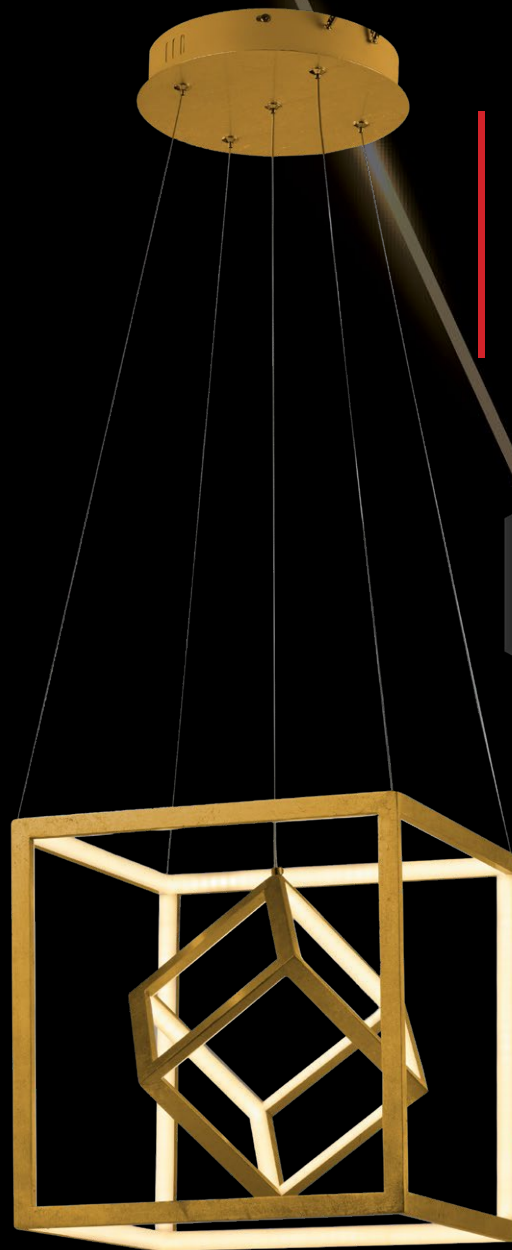

STELLA Colección

L40092 C

30 W LED
3000K
Metálica Terminado
Cromo
D 45 cm A 120 cm
(Altura Ajustable)

Nuevo
NEW

CUBE
Colección

L49030 GL

45W LED
3000K
Metal / Terminado
Lamina de oro
L 30 cm A 120 cm
(Altura Ajustable)