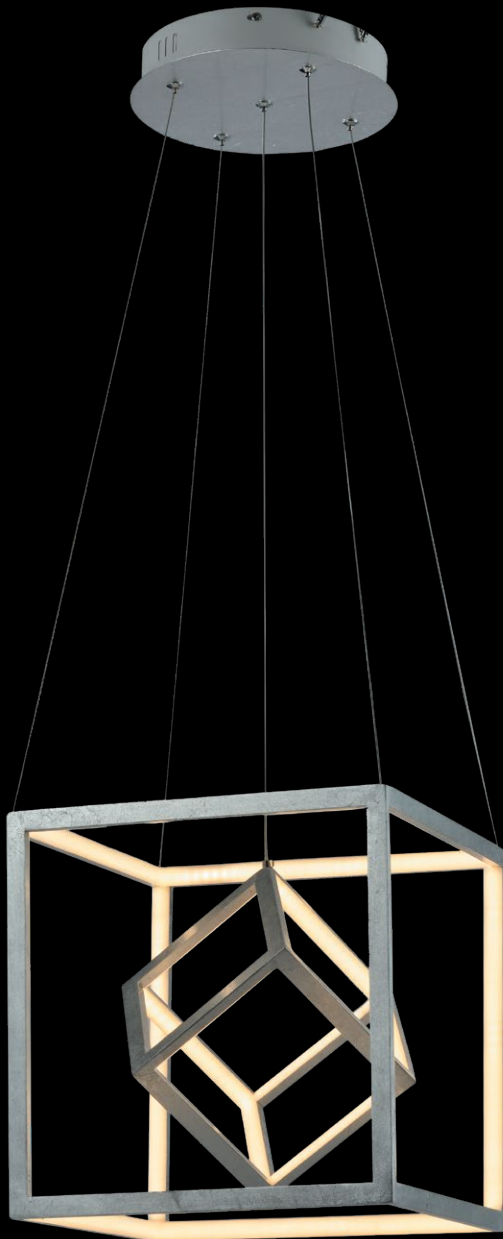

STELLA Colección

L40092 C

30 W LED
3000K
Metálica Terminado
Cromo
D 45 cm A 120 cm
(Altura Ajustable)

Nuevo
NEW

CUBE
Colección

L49030 GL

45W LED
3000K
Metal / Terminado
Lamina de oro
L 30 cm A 120 cm
(Altura Ajustable)