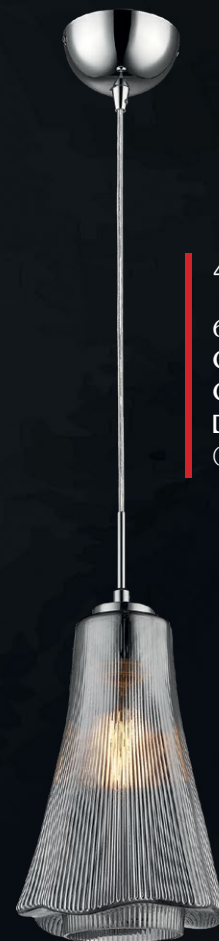

60W E26/E27
Cristal Blanco /
Cromo
D 20 cm A 120 cm
(Altura Ajustable)

ZAHA
Colección

L46900 B

5W LED
3000K
Satín / Cristal Blanco
Opalino
D 15 cm A 120 cm
(Altura Ajustable)

Think
LED

442018 CO

60W E26/E27
Metal Satin / Cristal
Cobre
D 18 cm A 120 cm
(Altura Ajustable)

440118 C

60W E26/E27
Cristal Humo /
Cromo
D 20 cm A 120 cm
(Altura Ajustable)

LUCCA

Colección

420502

10x40W G9
Metal Cromo / Cristal
L 81 cm A 120 cm
(Altura Ajustable)

81 cm

420501