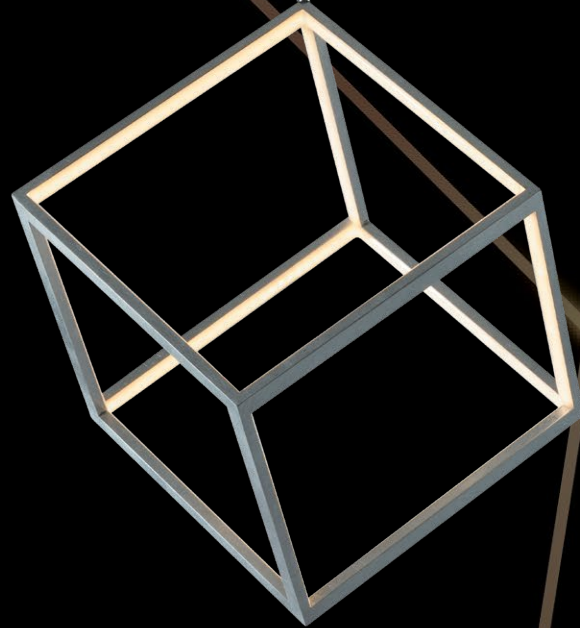

Think
LED

Nuevo
NEW

L49030 SL

45W LED
3000K
Acrílico / Terminado
Lámina de Plata
L 30 cm A 120 cm
(Altura Ajustable)

Think
LED

Nuevo
NEW

CUBE Colección

L49025 SL